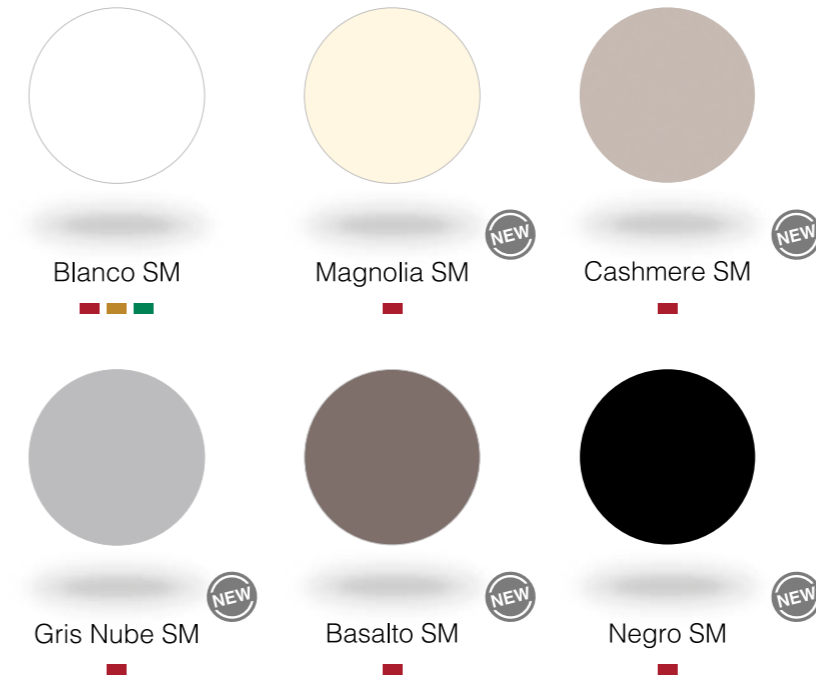

Luxe / Solid Color

Luxe[®] by ALNICO
PATENTED PRODUCT

■ Tirador Perfil su color / Decor profile / Profil même couleur
■ Tirador Perfil aluminio / Aluminum profile / Profil d'aluminium
■ Tirador Perfil acero / Steel profile / Profil acier

* Consulte características técnicas en la página 142 / * See technical features on page 142 / * Pour les caractéristiques techniques, consultez la page 142

Zénit Supermatt

■ Tirador Perfil su color / Decor profile / Profil même couleur
■ Tirador Perfil aluminio / Aluminum profile / Profil d'aluminium
■ Tirador Perfil acero / Steel profile / Profil acier